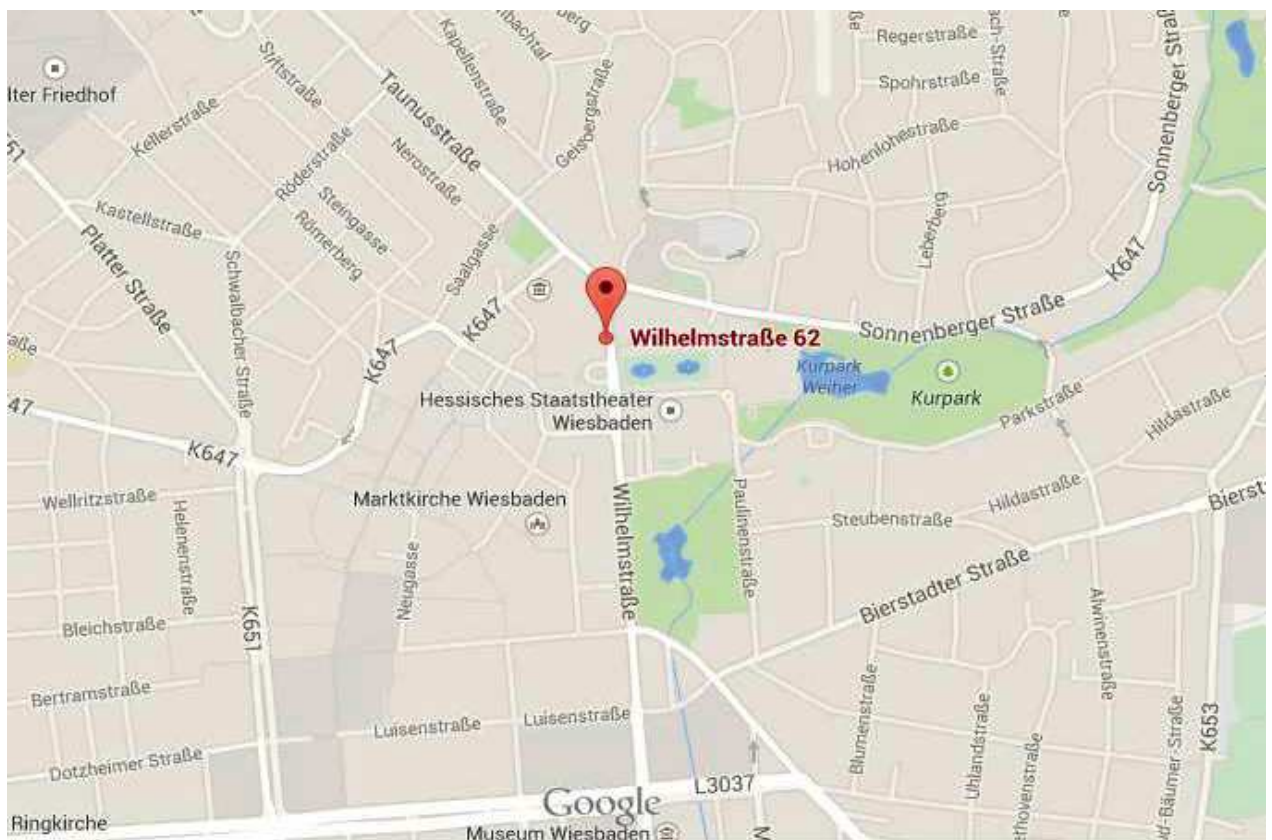

## Anfahrt Praxisgemeinschaft denkbar

**Praxisgemeinschaft denkbar**  
**Wilhelmstraße 62**  
**65183 Wiesbaden**

Sie finden unsere Praxis direkt gegenüber dem Wiesbadener Kurhaus bzw. dem so genannten »Bowling Green«. Parkplätze stehen in ausreichender Anzahl zur Verfügung:

- P** Parkhaus Kurhaus/Casino (Tiefgarage)
- P** Parkplatz hinter den Kurhaus-Kollonaden (Spielbank)